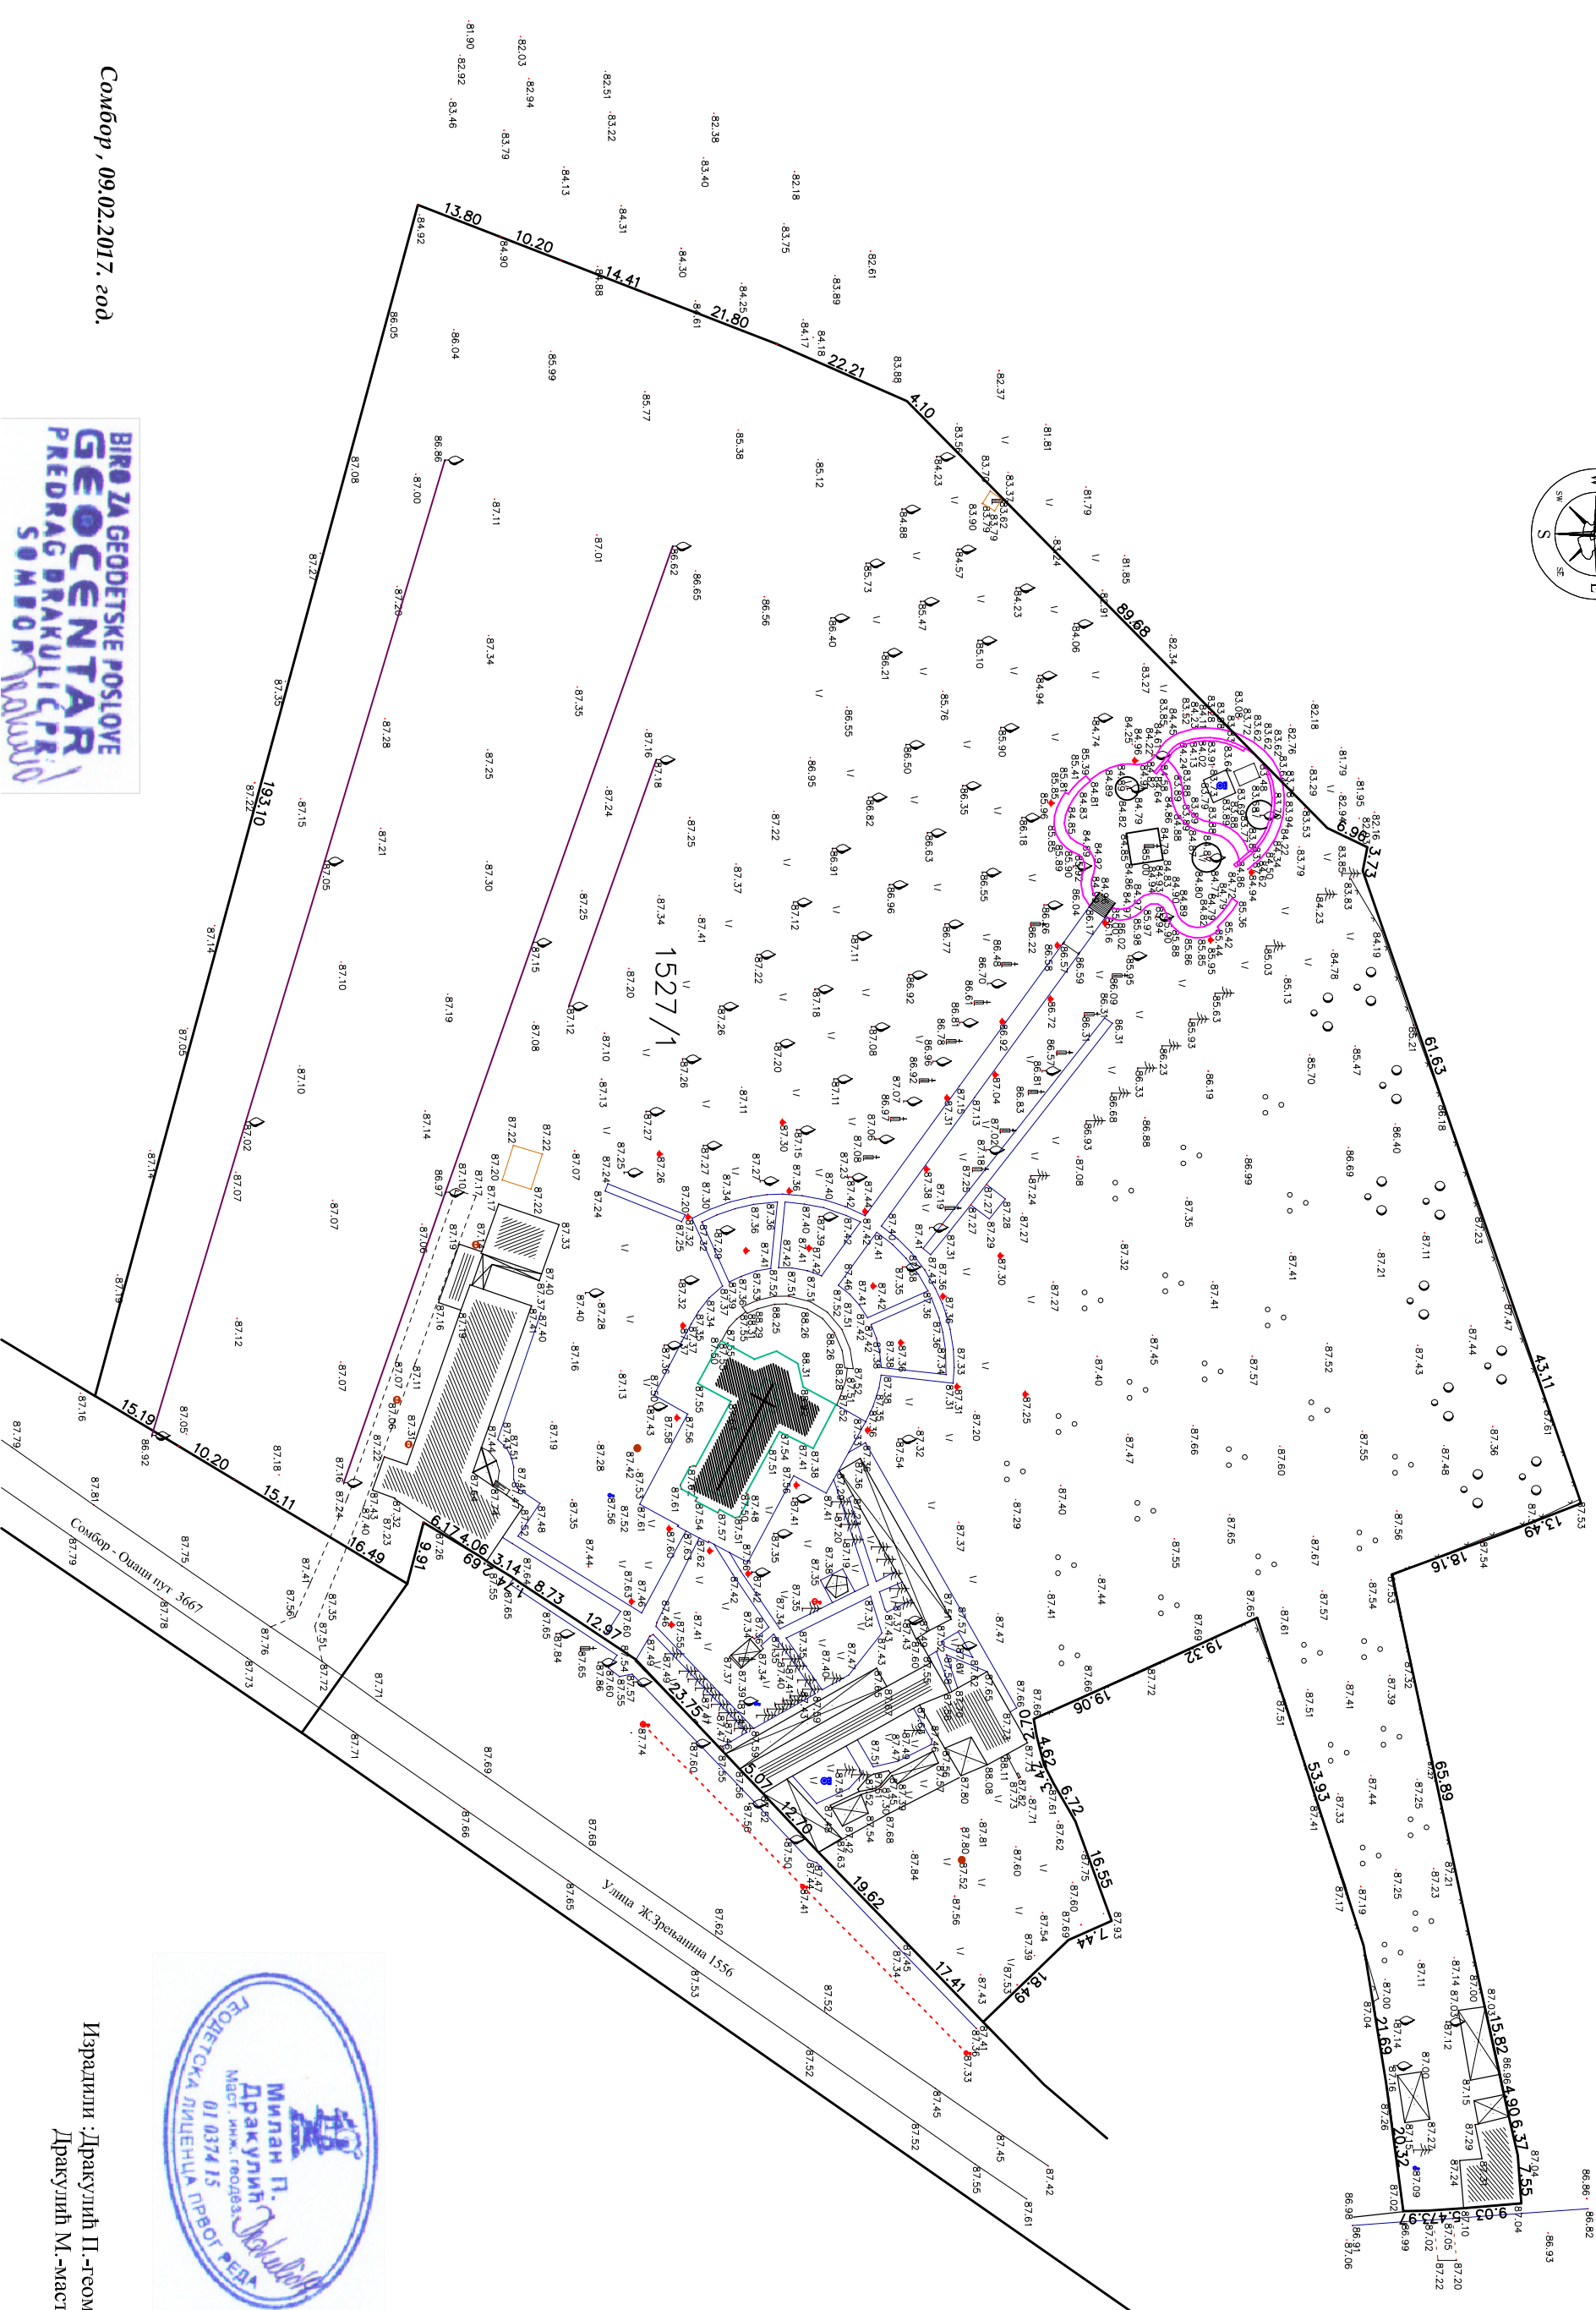

SOMBOR  
 Staparski put 6  
 tel.025 / 421645

# ТОПОГРАФСКО-КАТАСТАРСКИ ПЛАН

РАЗМЕРА 1 : 1000

К.О. Дорослово

Инвеститор: РИМОКАТОЛИЧКА ЦРКВЕНА ОПШТИНА  
 "СВЕТИ МИРКО"-ДОРОСЛОВО

Сомбор, 09.02.2017. год.

Израдили : Дракулић П.-геом.  
 Дракулић М.-маст. инт. геом.