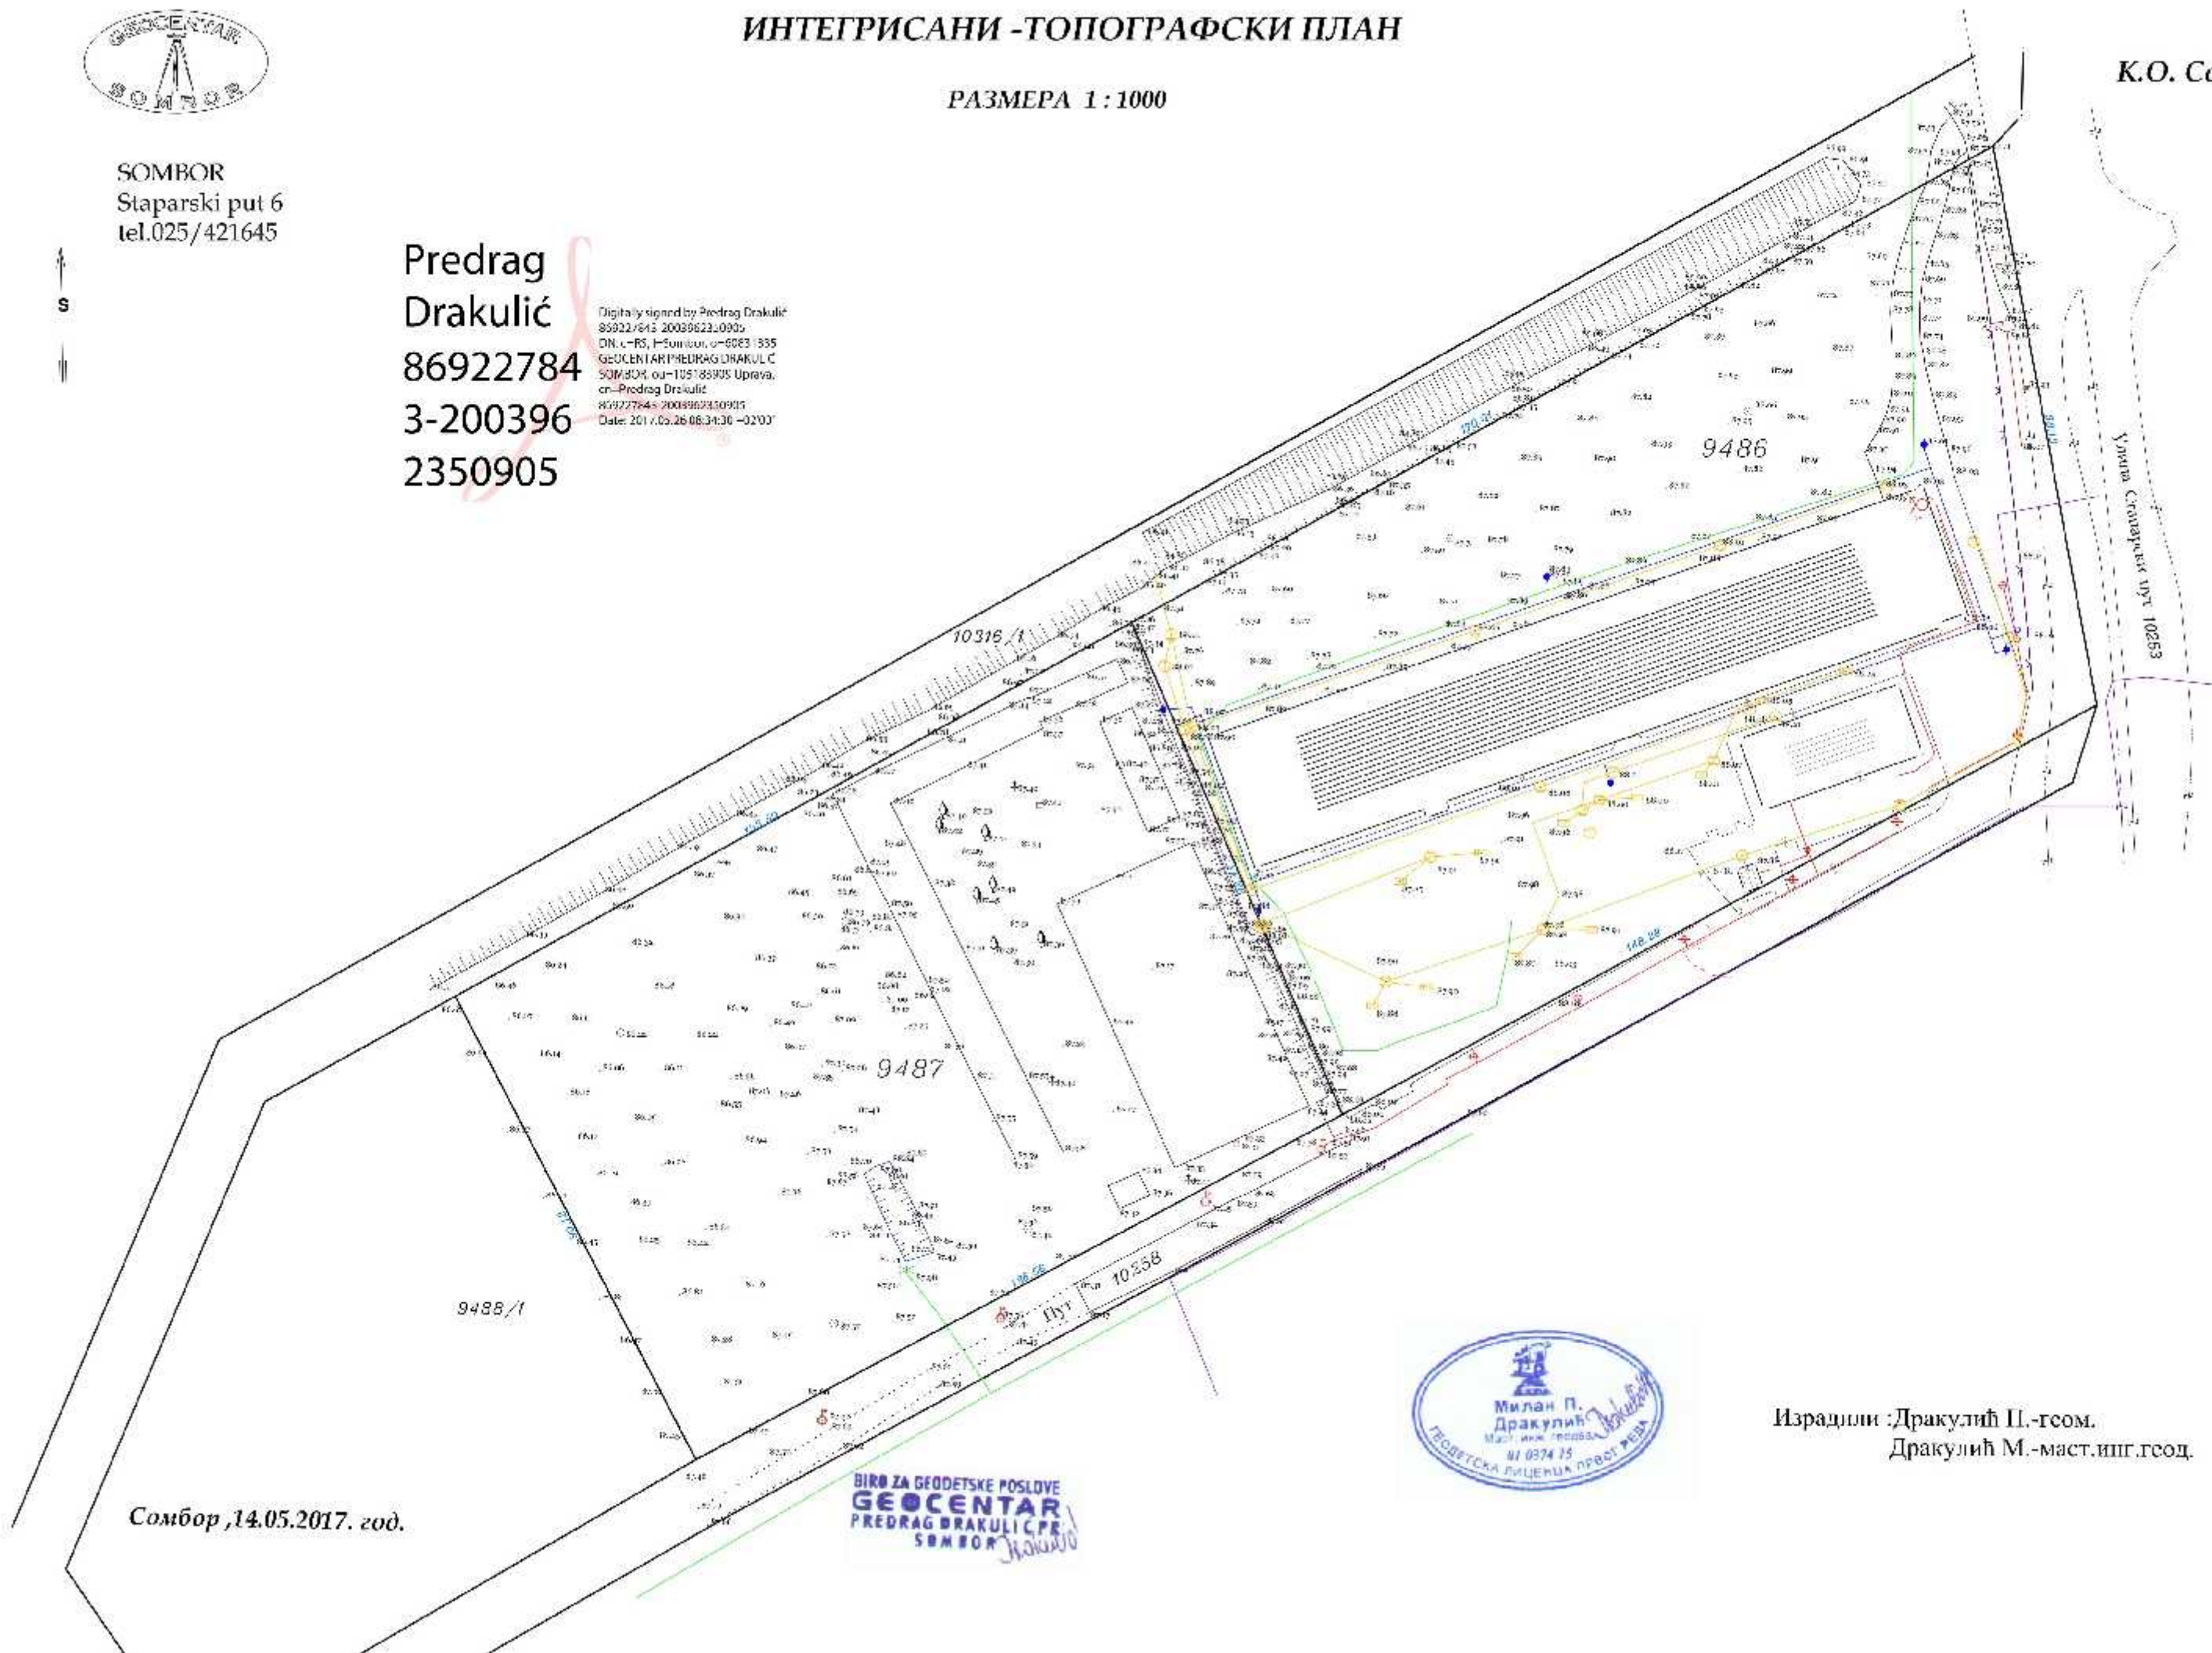

ИНТЕГРИСАНИ -ТОПОГРАФСКИ ПЛАН

РАЗМЕРА 1:1000

К.О. Сомбор I

SOMBOR
Staparski put 6
tel.025/421645

Predrag
Drakulić
86922784
3-200396
2350905

Digitally signed by Predrag Drakulić
86922784 2003962350905
DN: c=RS, o=Sombor, ou=GEOD. 335
GEODENIAR PREDRAG DRAKULIĆ
SOMBOR, ou=105183905 Uprava,
cn=Predrag Drakulić
86922784 2003962350905
Date: 2017.05.26 08:31:30 +0200