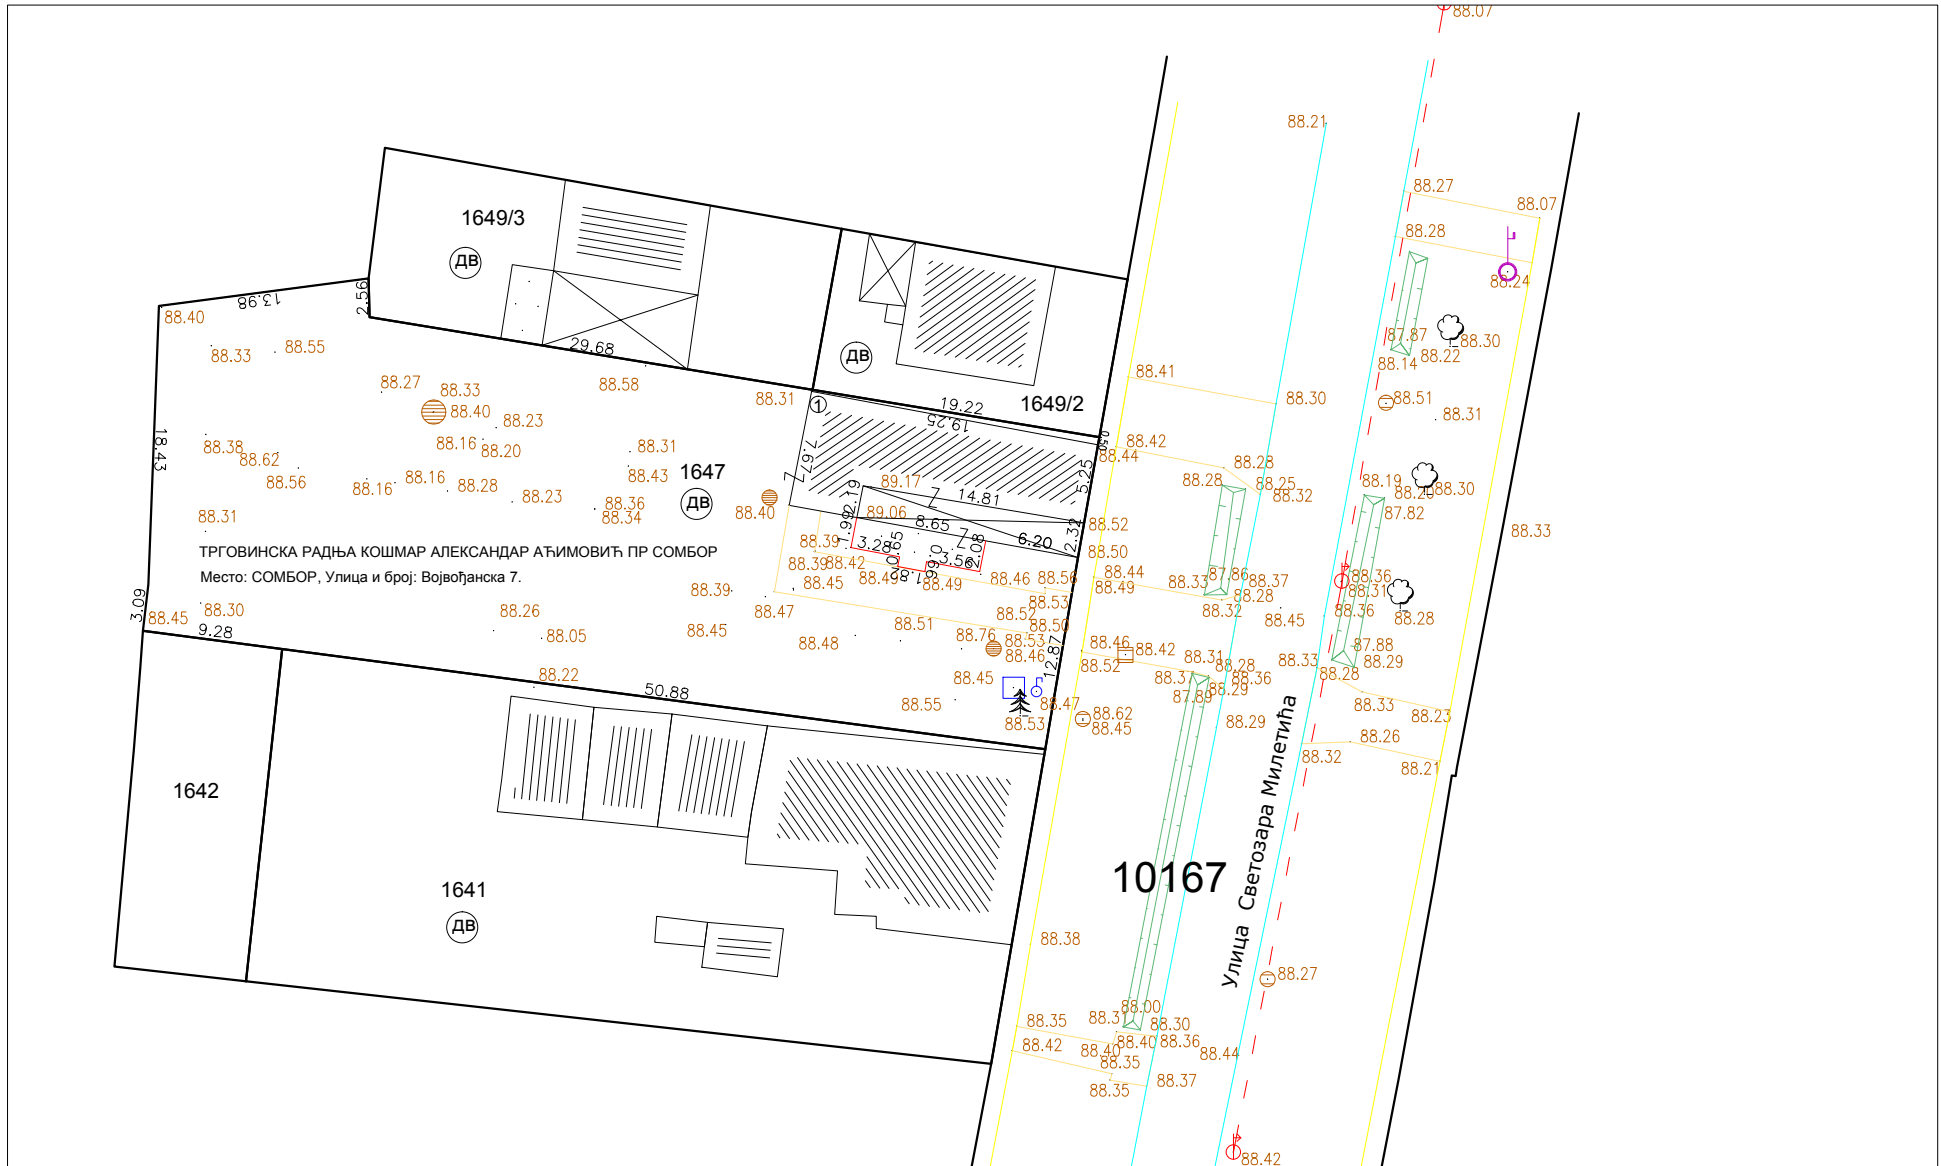

КАТАСТАРСКО-ТОПОГРАФСКИ ПЛАН

РАЗМЕРА 1:500

Миломир Оташевић

Славица Брујић

Снимљено дана: 19.08.2017.
израдио:

дипл. инж. геод. Миломир Оташевић
геом. Славица Брујић