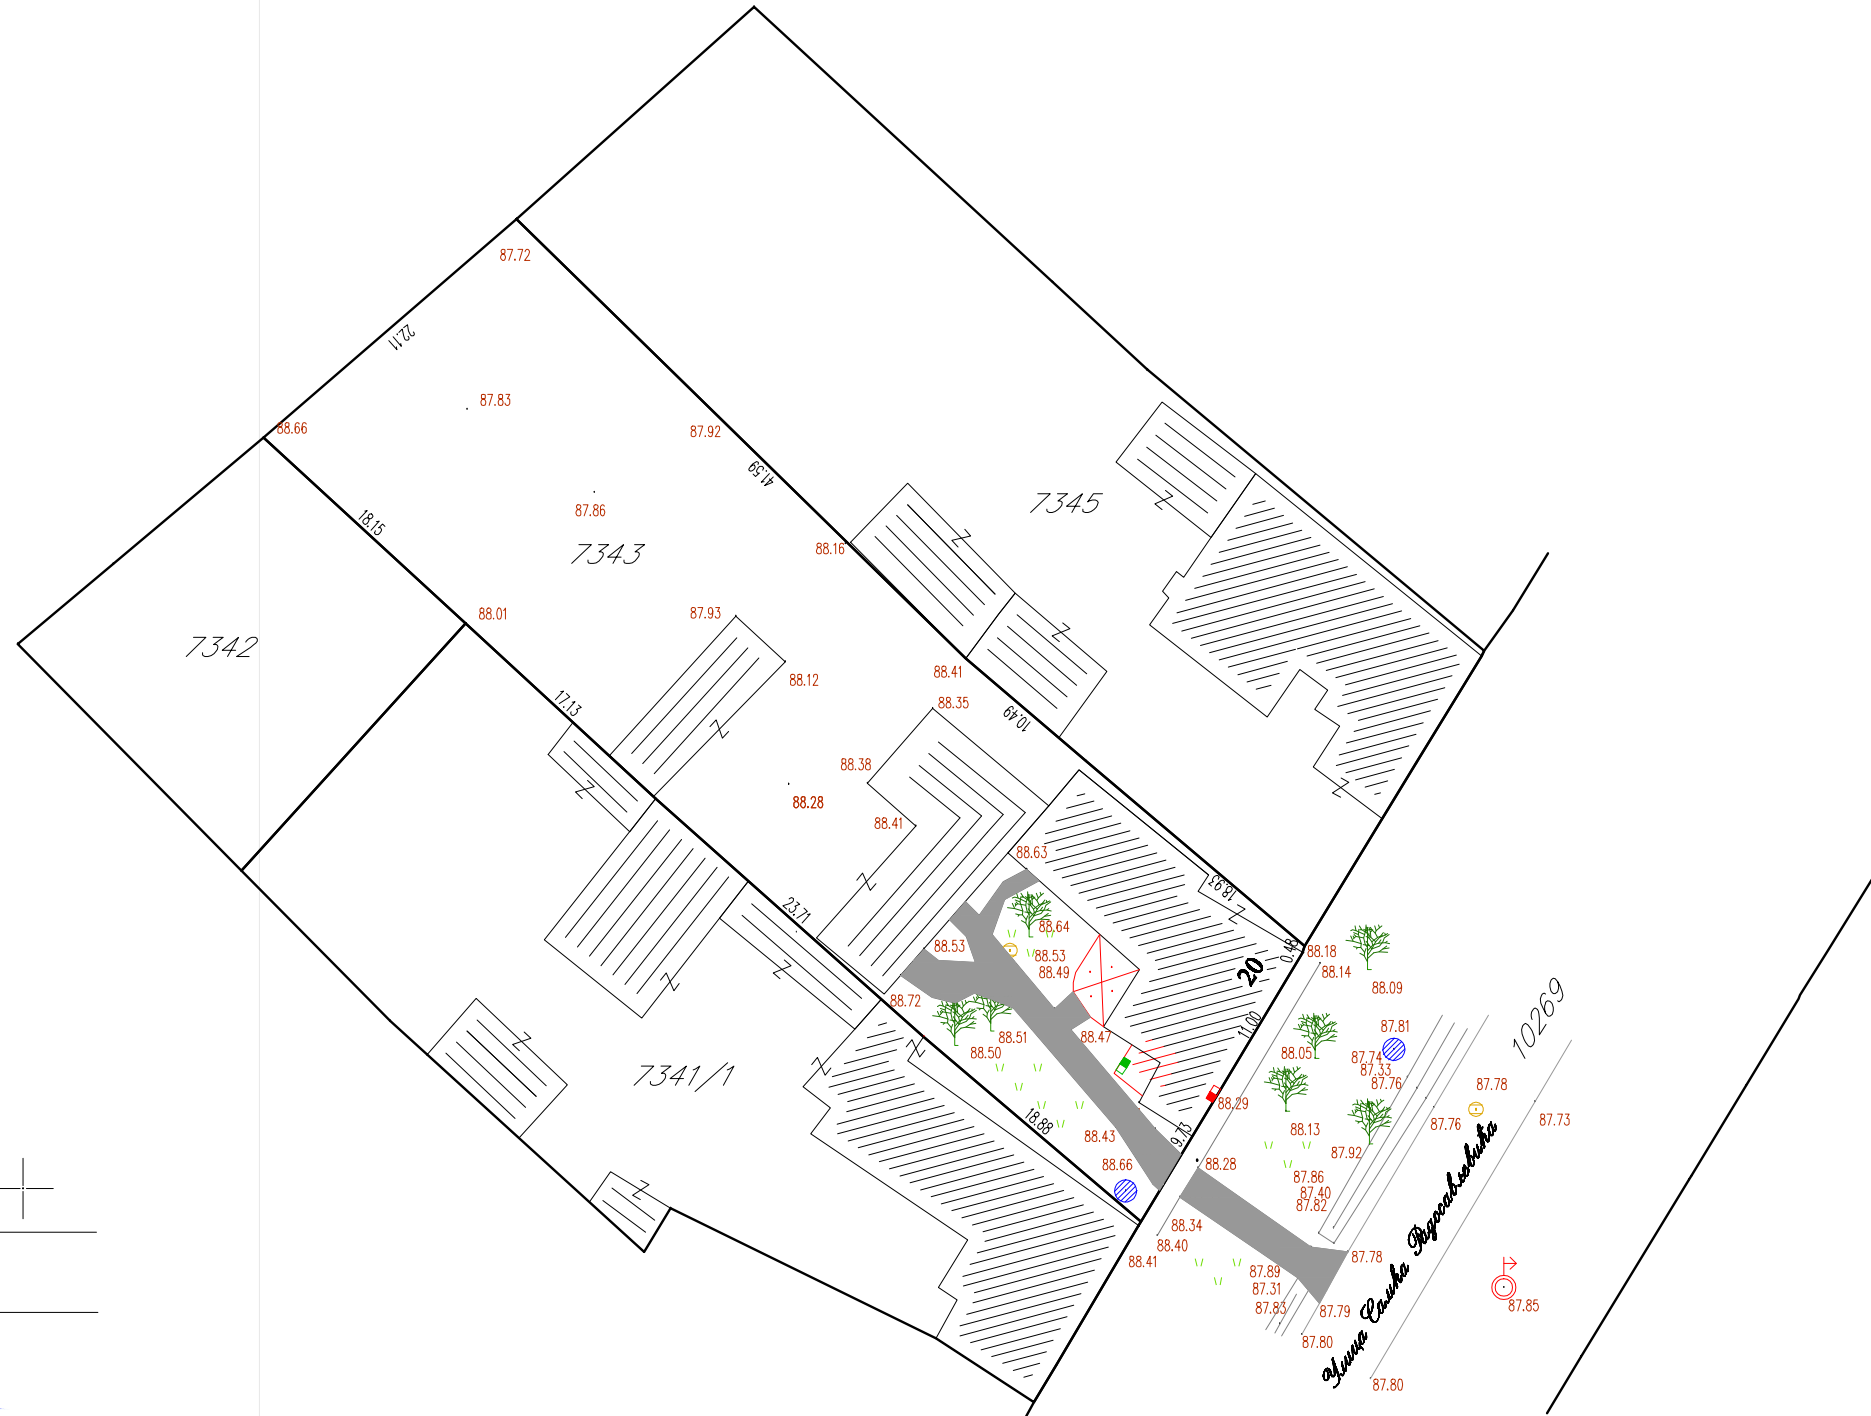

РЕПУБЛИКА СРБИЈА
ОПШТИНА СОМБОР
К.о. Сомбор 1

КАТАСТАРСКО - ТОПОГРАФСКИ ПЛАН
Парцела 7343
Локација: Сомбор, Улица Самка Радосављевића бр.20.
Размера 1 : 500

Инвеститор:
"Станковић" Д.о.о. Сомбор

6 587 200
5 069 800

Датум израде: 06.09.2017. год.

СКИЦУ ИЗРАДИО:

Шандор Фите геом. и Душан Перовић геом.

(име и презиме, потпис)

"ГЕОС" О.Д. Сомбор

(назив извођача радова)

ОДГОВОРНО ЛИЦЕ:

(потпис и печат одговорног лица)