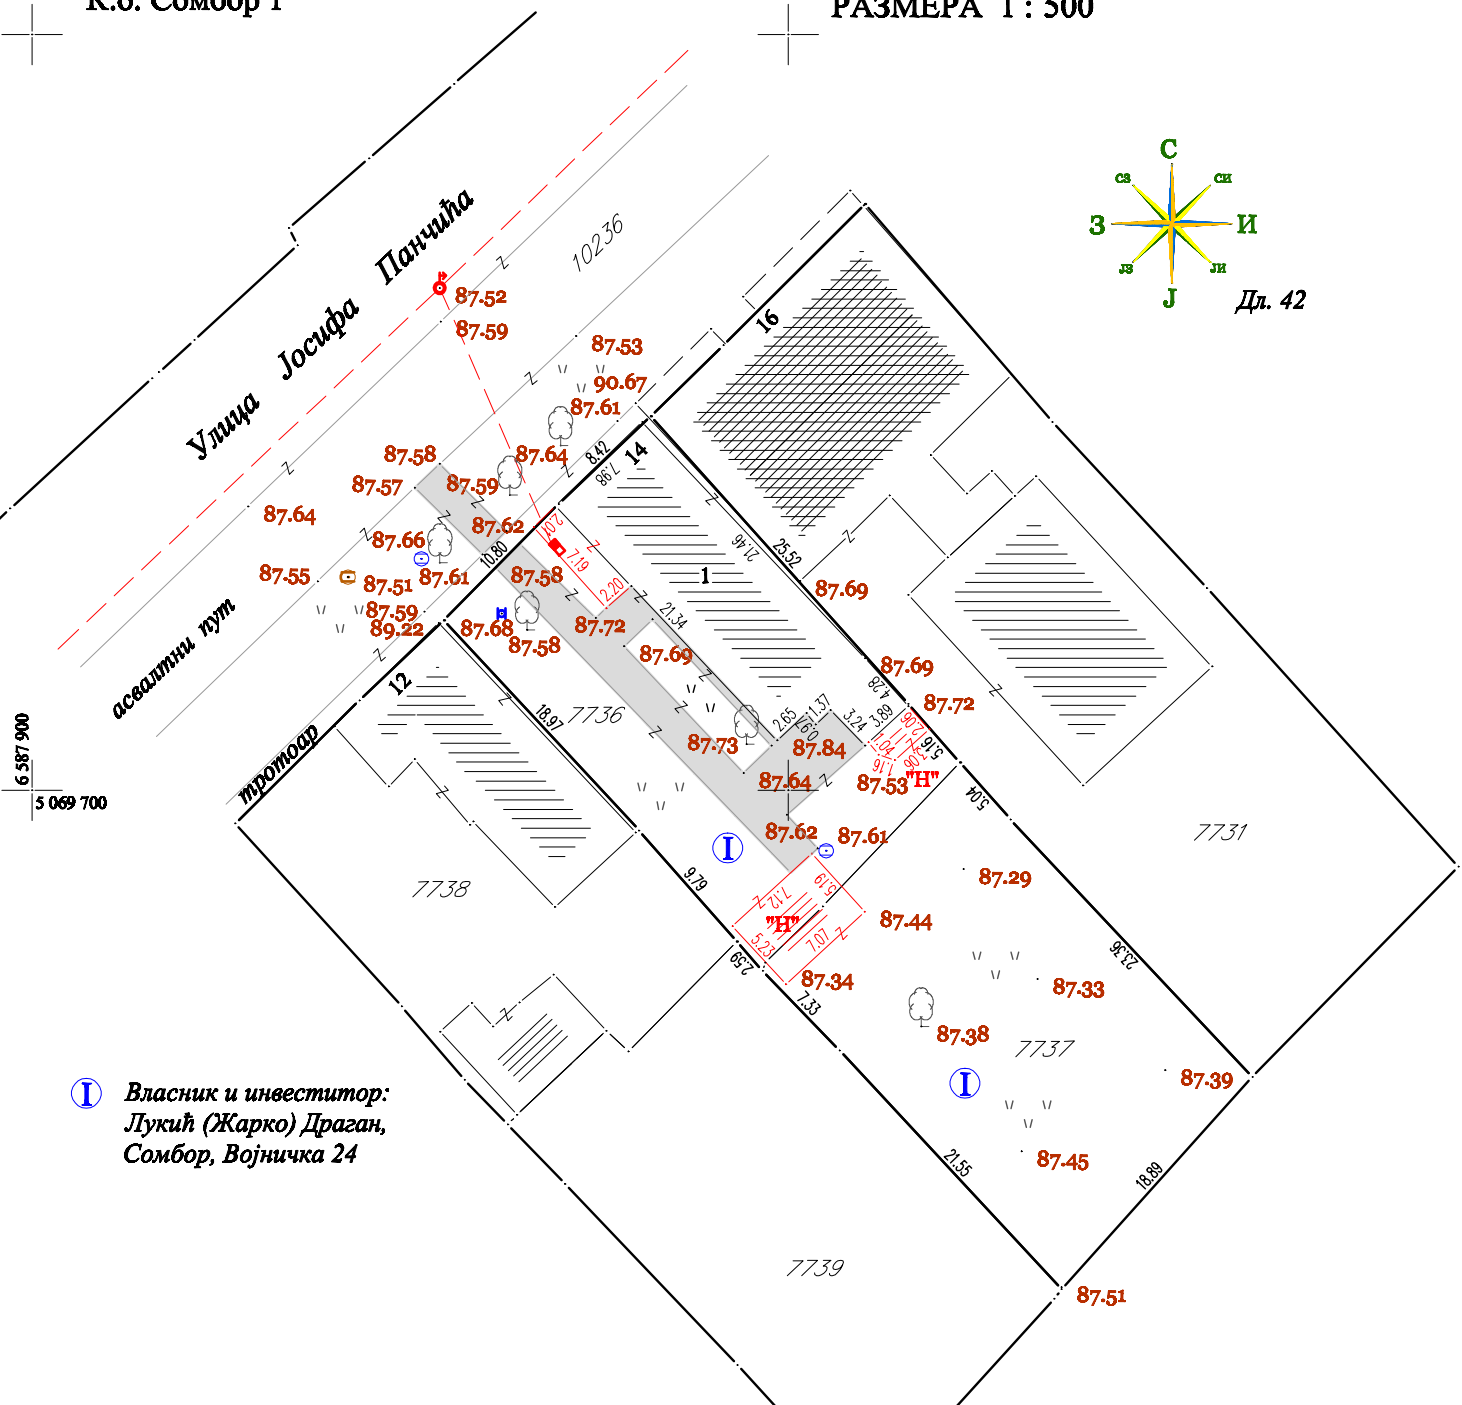

РЕПУБЛИКА СРБИЈА
ОПШТИНА СОМБОР
К.о. Сомбор 1

КАТАСТАРСКО - ТОПОГРАФСКИ ПЛАН
Локација: Улица Јосифа Панчића 14
РАЗМЕРА 1 : 500

I Власник и инвеститор:
Лукић (Жарко) Драган,
Сомбор, Војничка 24

Датум израде: 06. 06. 2017. год.
СКИЦУ ИЗРАДИО:
Душан Перовић геом. и Немања Брдар маст.инж.геод.

(име и презиме, потпис)

"ГЕОС" О.Д. Сомбор

(назив извођача радова)

ОДГОВОРНО ЛИЦЕ:

(потпис и печат одговорног лица)

М.П.

ЛЕГЕНДА:

- ГРАНИЦА ПАРЦЕЛА
- ГРАНИЦА ОБЈЕКТА
- ВАЗДУШНИ ЕЕ КАБЕЛ
- ВОДОМЕР
- САТ ЗА СТРУЈУ
- КАНАЛИЗАЦИЈА
- БЕТОНИРАНЕ ПОВРШИНЕ